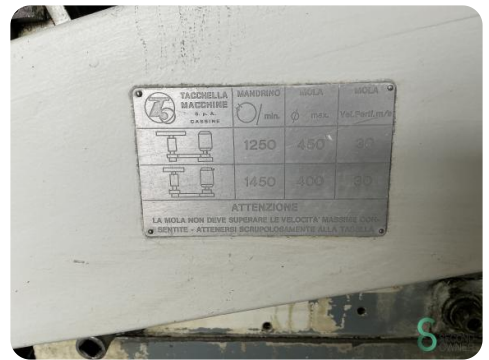

Zylinderschleifer - Tacchella 350x1000-Ex+in

Zylinderschleifer - Tacchella 350x1000-Ex+in

MET7.266

Konventionell

9.6kW

1000mm

Marke Tacchella

Modell 350x1000-Ex+in

Baujahr

Spezifikationen

Maximale Spindeldrehzahl 1450rpm

Motorleistung 9.6kW

Minimale Spindeldrehzahl 400rpm

Modell tribe_selection_list s.model_1.Cilinder slijper intern & extern

Tischbreite 175mm

Tischlänge 1700mm

Abmessungen

Länge

Breite

Höhe

Gewicht

Havenweg 6
6603AS Wijchen

T: +31 6 14832789
E: Bram@secondowner.com
W: https://secondowner.com