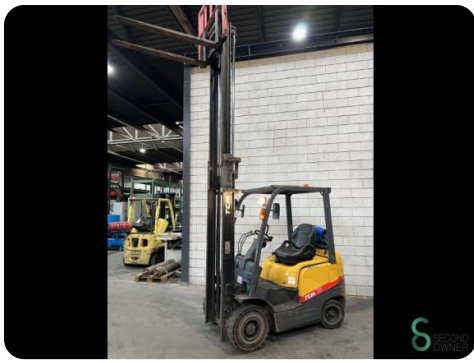

## Gabelstapler - TCM

WKH.2699

LPG

4000mm

1750kg

4476

2006

Marke TCM

### Spezifikationen

Antrieb	LPG
Maximale Gabelbreite	1060mm
Durchfahrtschu00f6he	2550mm
Anbaugeru00e4t	Seitenverschieb
Gabelzinkenlu00e4nge	1300mm
Hubkraft	1750kg

### Abmessungen

Länge

Breite

Höhe

Gewicht 3000

Havenweg 6  
6603AS Wijchen

T: +31 6 11462913  
E: Koen@secondowner.com  
W: <https://secondowner.com>