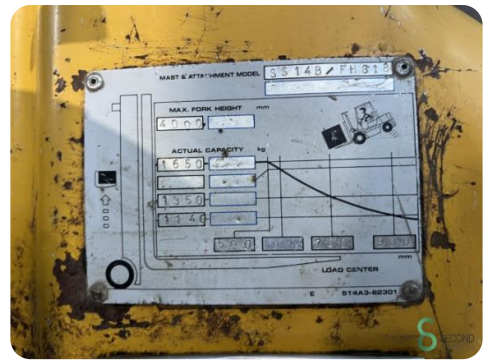

### Spezifikationen

Antrieb	LPG
Maximale Gabelbreite	1060mm
Durchfahrtschu00f6he	2550mm
Anbaugeru00e4t	Seitenverschieb
Gabelzinkenlu00e4nge	1300mm
Hubkraft	1750kg

### Abmessungen

Länge

Breite

Höhe

Gewicht 3000

Havenweg 6  
6603AS Wijchen

T: +31 6 11462913  
E: Koen@secondowner.com  
W: <https://secondowner.com>