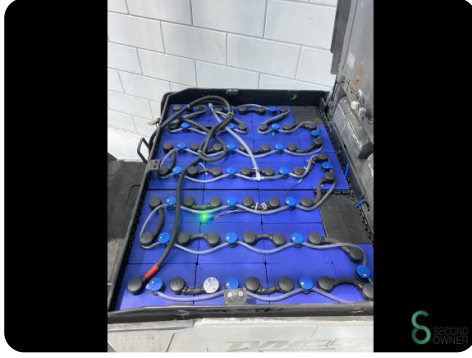

## Gabelstapler - TCM FB18-7

WKH.4807

1800kg

4850mm

Elektrisch

2008

20522

**Marke** TCM

### Spezifikationen

<b>Antrieb</b>	Elektrisch
<b>Batteriespannung</b>	48V
<b>Optionen</b>	Frei-hub, Arbeitsscheinwerfer
<b>Freihub</b>	1700mm
<b>Durchfahrtshöhe</b>	2150mm
<b>Anbaugerät</b>	Seitenverschiebung

### Abmessungen

<b>Länge</b>	2000 mm
<b>Breite</b>	1100 mm
<b>Höhe</b>	2150 mm
<b>Gewicht</b>	2880 kg

Havenweg 6  
6603AS Wijchen

**T:** +31 611462913  
**E:** [koen@secondowner.com](mailto:koen@secondowner.com)  
**W:** <https://secondowner.com>