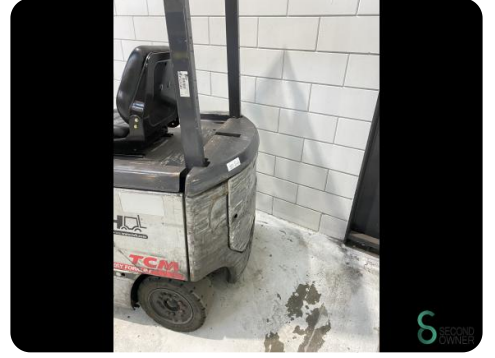

## Gabelstapler - TCM FB18-7

## Gabelstapler - TCM FB18-7

WKH.4807

1800kg

4850mm

Elektrisch

2008

20522

**Marke** TCM

**Modell** FB18-7

**Baujahr** 2008

### Abmessungen

<b>Länge</b>	2000 mm
<b>Breite</b>	1100 mm
<b>Höhe</b>	2150 mm
<b>Gewicht</b>	2880 kg

Havenweg 6  
6603AS Wijchen

**T:** +31 611462913  
**E:** [koen@secondowner.com](mailto:koen@secondowner.com)  
**W:** <https://secondowner.com>