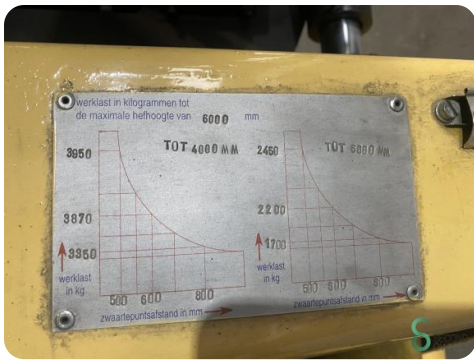

Marke TCM

Modell

Baujahr 1990

Spezifikationen

Antrieb	LPG
Optionen	Frei-hub, Arbeitsscheinwe
Freihub	2100mm
Durchfahrtshu00f6he	2700mm
Anbaugeru00e4t	Seitenverschiebung
Gabelzinkenlu00e4nge	1500mm

Abmessungen

Länge	3200
Breite	
Höhe	2250
Gewicht	6895

PTB transportmiddelen b.v.	
Osloweg 122 - 9723 BX Groningen Postbus 1162 - 9701 BD Groningen tel. 050 - 542 28 44 fax 050 - 541 71 20	
Fabrikant	TCM
Machinetype	FB 40 ME
Eigen massa	5895 kg
Fabr. nummer	814432177
Min. batt. massa	
Bouwjaar	2000
Max. batt. massa	
Vermogen	
Spanning	42 V
Werkklust	500 mm 4000 kg