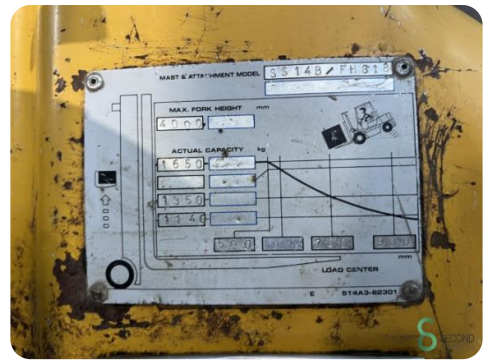

Havenweg 6
6603AS Wijchen

T: +31 6 11462913
E: Koen@secondowner.com
W: <https://secondowner.com>