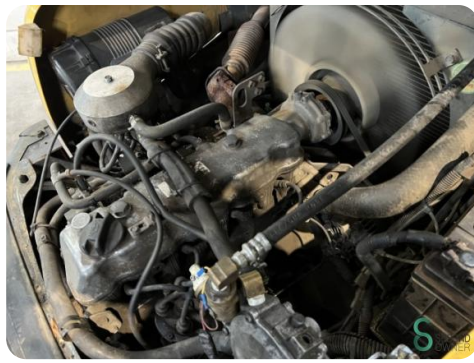

Havenweg 6
6603AS Wijchen

T: +31 6 11462913
E: Koen@secondowner.com
W: <https://secondowner.com>