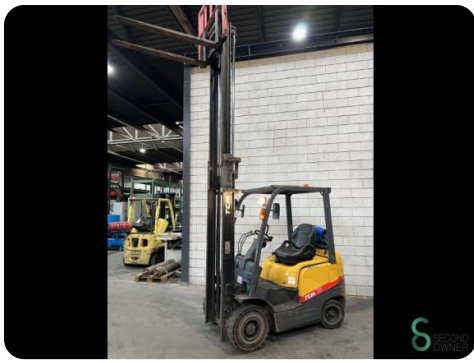

Havenweg 6
6603AS Wijchen

T: +31 6 11462913
E: Koen@secondowner.com
W: <https://secondowner.com>