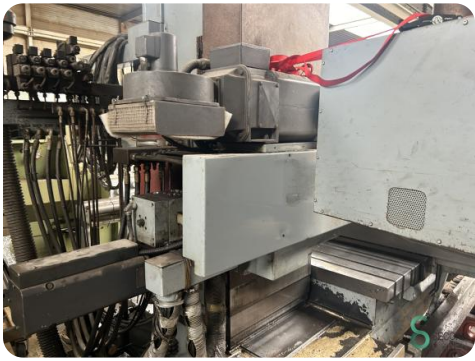

Havenweg 6
6603AS Wijchen

T: +31 6 14832789
E: Bram@secondowner.com
W: <https://secondowner.com>