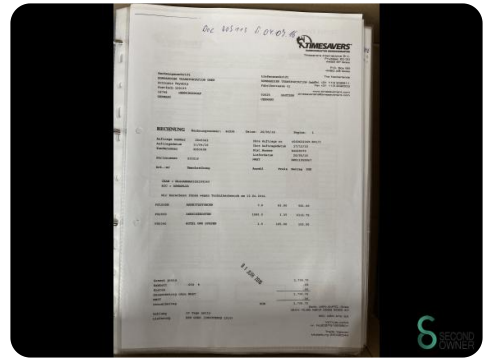

Horizontaldrehmaschine Metallbearbeitung - Timesavers 41-900 WRD

Horizontaldrehmaschine Metallbearbeitung - Timesavers 41-900 WRD

MET.1091

Marke Timesavers

Modell

Baujahr

Spezifikationen

Abmessungen

Länge

Breite

Höhe

Gewicht

Havenweg 6
6603AS Wijchen

T: +31 6 14832789
E: Bram@secondowner.com
W: <https://secondowner.com>