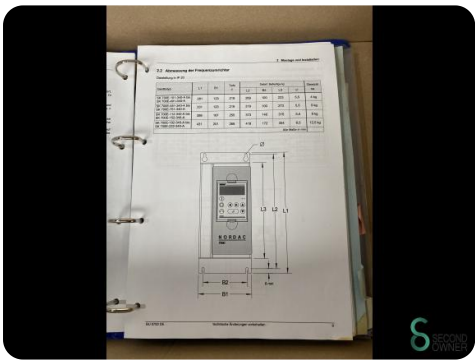

Horizontaldrehmaschine Metallbearbeitung - Timesavers 41-900 WRD

Horizontaldrehmaschine Metallbearbeitung - Timesavers 41-900 WRD

MET.1091

Marke Timesavers

Modell

Baujahr

Spezifikationen

Abmessungen

Länge

Breite

Höhe

Gewicht

Havenweg 6
6603AS Wijchen

T: +31 6 14832789
E: Bram@secondowner.com
W: <https://secondowner.com>