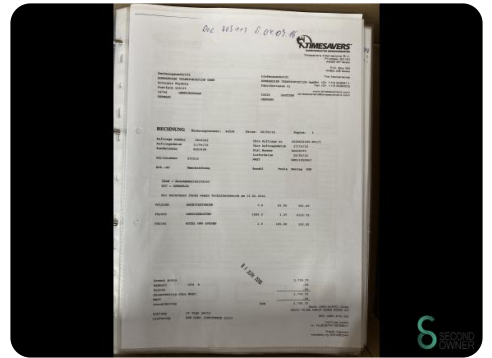

Horizontaldrehmaschine - Timesavers 41-900 WRD

Horizontaldrehmaschine - Timesavers 41-900 WRD

MET.1091

Marke Timesavers

Modell

Baujahr

Spezifikationen

Abmessungen

Länge

Breite

Höhe

Gewicht

Havenweg 6
6603AS Wijchen

T: +31 6 14832789
E: Bram@secondowner.com
W: <https://secondowner.com>