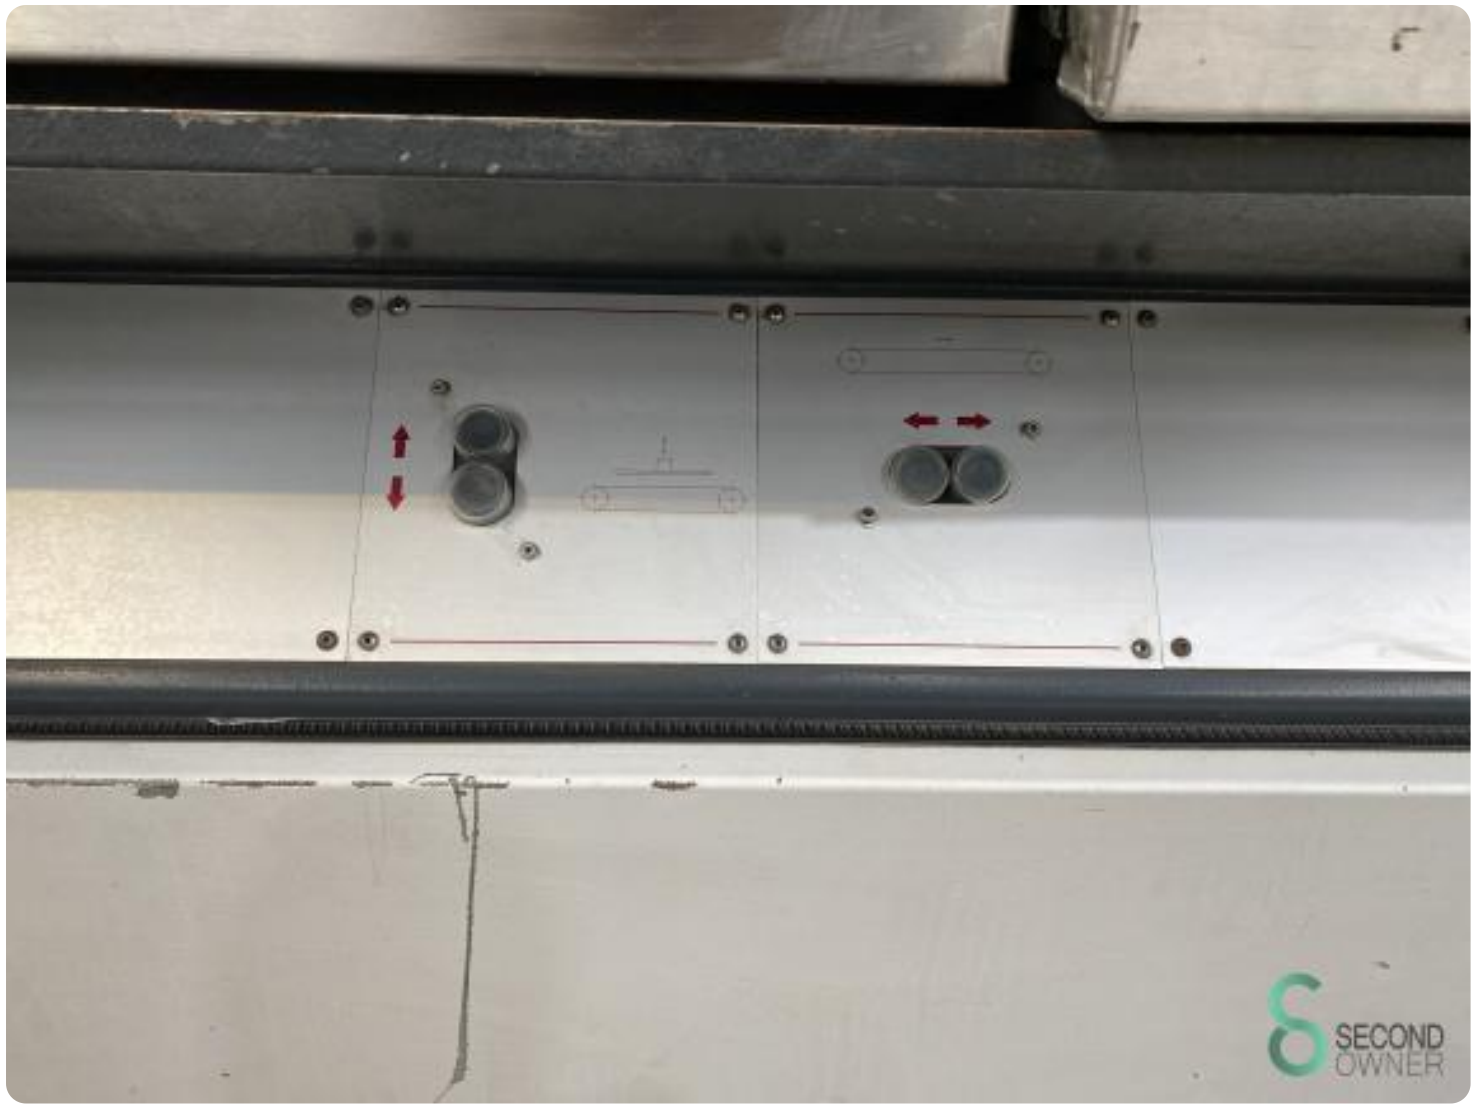

Havenweg 6
6603AS Wijchen

T: +31 6 14832789
E: Bram@secondowner.com
W: <https://secondowner.com>