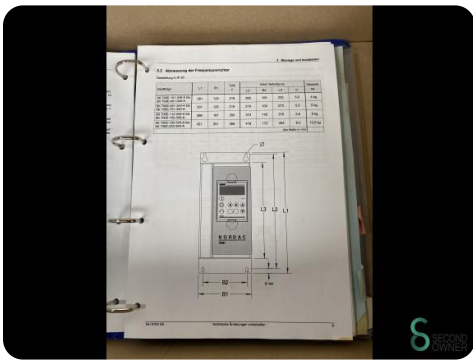

Horizontaldrehmaschine - Timesavers 41-900 WRD

Horizontaldrehmaschine - Timesavers 41-900 WRD

MET.1091

Marke Timesavers

Modell

Baujahr

Spezifikationen

Abmessungen

Länge

Breite

Höhe

Gewicht

Havenweg 6
6603AS Wijchen

T: +31 6 14832789
E: Bram@secondowner.com
W: <https://secondowner.com>