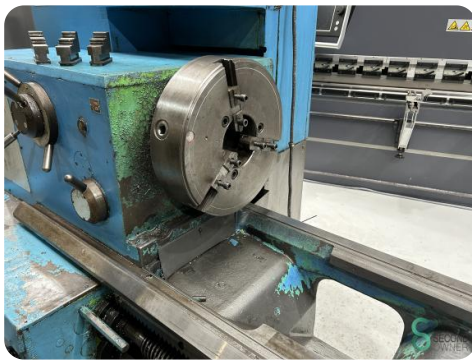

Horizontaldrehmaschine - TOS SUI 63

Horizontaldrehmaschine - TOS SUI 63

MET.1828

Marke TOS

Modell SUI 63

Baujahr

Spezifikationen

Abmessungen

Länge

Breite

Höhe

Gewicht

TOVÁRNE STROJÁRSKEJ TECHNÍKY
KONCERNOVÝ PODNIK
TOS TRENCÍN

TYP	SM 63-92	№	113
3+PEN ~	3x 230 V	50	Hz
	4,9 A	2,2	kVA
SCH	4 27 21 1582		

MADE IN CZECHOSLOVAKIA

Havenweg 6
6603AS Wijchen