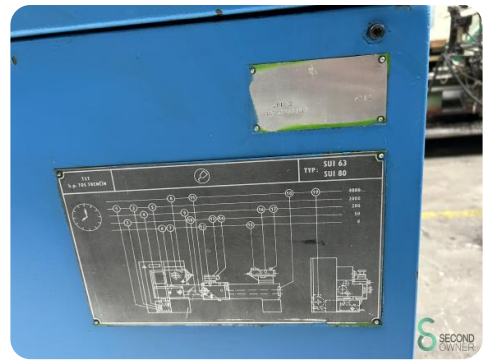

Horizontaldrehmaschine - TOS SUI 63

Horizontaldrehmaschine - TOS SUI 63

MET.1828

Marke TOS

Modell SUI 63

Baujahr

Spezifikationen

Abmessungen

Länge

Breite

Höhe

Gewicht

TOVÁRNE STROJÁRSKEJ TECHNÍKY
KONCERNOVÝ PODNIK
TOS TRENCÍN

TYP	SM 63-92	№	113
3+PEN ~	3x 230 V	50	Hz
	4,9 A	2,2	kVA
SCH	4 27 21 1582		

MADE IN CZECHOSLOVAKIA

Havenweg 6
6603AS Wijchen