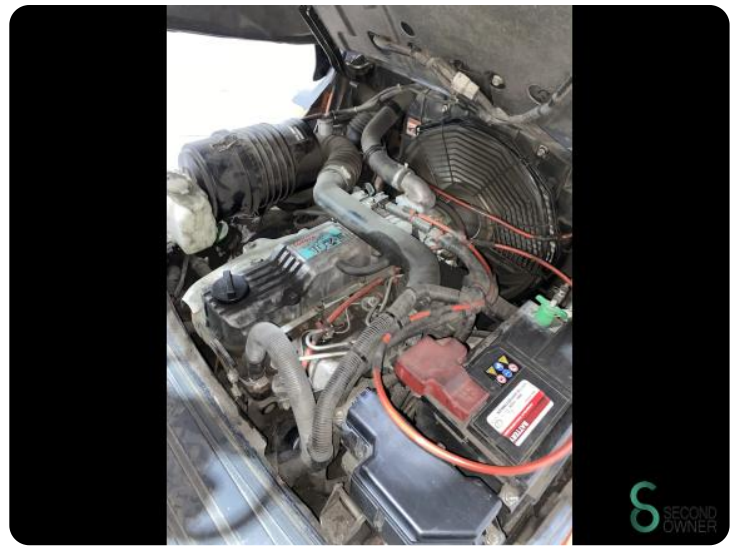

Havenweg 6
6603AS Wijchen

T: +31 6 11462913
E: Koen@secondowner.com
W: <https://secondowner.com>