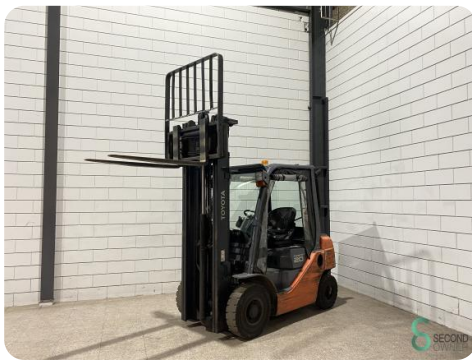

Gabelstapler - Toyota 06-8FD20F

Gabelstapler - Toyota 06-8FD20F

WKH5.707

Diesel

4000mm

2000kg

6119

2016

Marke Toyota

Modell 06-8FD20F

Baujahr 2016

Spezifikationen

Antrieb	Diesel
Optionen	Verwarming, Vo Kabine, Arbeitsscheinwe Frei-hub
Freihub	2020mm
Durchfahrtshu00f6he	2580mm
Anbaugeru00e4t	Seitenverschiebung, 4. Ventil zum Gabeltrager
Gabelzinkenlu00e4nge	1100mm

Abmessungen

Lange	2600
Breite	1200
Hohe	2580
Gewicht	3710

Havenweg 6
6603AS Wijchen

T: +31 6 11462913
E: Koen@secondowner.com
W: <https://secondowner.com>