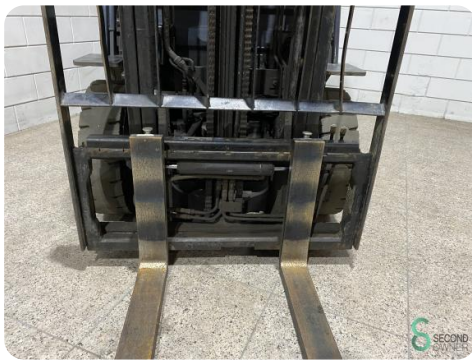

Gabelstapler - Toyota 06-8FD20F

Gabelstapler - Toyota 06-8FD20F

WKH5.707

Diesel

4000mm

2000kg

6119

2016

Marke Toyota

Modell 06-8FD20F

Baujahr 2016

Spezifikationen

Antrieb	Diesel
Optionen	Verwarming, Vo Kabine, Arbeitsscheinwe Frei-hub
Freihub	2020mm
Durchfahrtshu00f6he	2580mm
Anbaugeru00e4t	Seitenverschiebung, 4. Ventil zum Gabeltrager
Gabelzinkenlu00e4nge	1100mm

Abmessungen

Lange	2600
Breite	1200
Hohe	2580
Gewicht	3710

Havenweg 6
6603AS Wijchen

T: +31 6 11462913
E: Koen@secondowner.com
W: <https://secondowner.com>