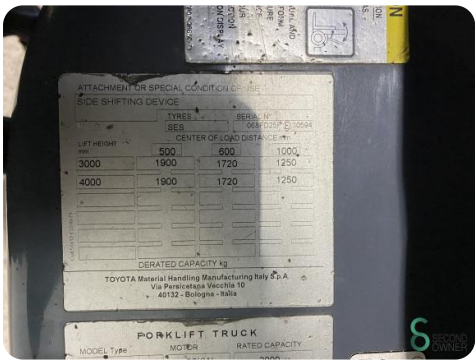

Gabelstapler - Toyota 06-8FD20F

Gabelstapler - Toyota 06-8FD20F

WKH5.707

Diesel

4000mm

2000kg

6119

2016

Marke Toyota

Modell 06-8FD20F

Baujahr 2016

Spezifikationen

Antrieb	Diesel
Optionen	Verwarming, Vo Kabine, Arbeitsscheinwe Frei-hub
Freihub	2020mm
Durchfahrtshu00f6he	2580mm
Anbaugeru00e4t	Seitenverschiebung, 4. Ventil zum Gabeltrager
Gabelzinkenlu00e4nge	1100mm

Abmessungen

Lange	2600
Breite	1200
Hohe	2580
Gewicht	3710

Havenweg 6
6603AS Wijchen

T: +31 6 11462913
E: Koen@secondowner.com
W: <https://secondowner.com>