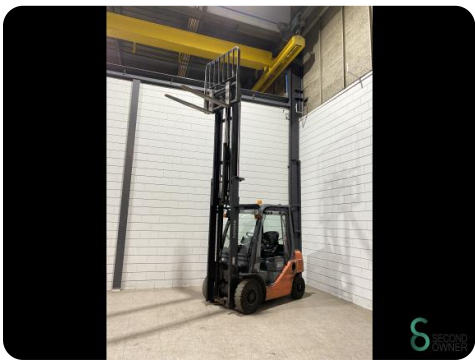

Gabelstapler - Toyota 06-8FD20F

Gabelstapler - Toyota 06-8FD20F

WKH5.707

Diesel

4000mm

2000kg

6119

2016

Marke Toyota

Modell 06-8FD20F

Baujahr 2016

Spezifikationen

Antrieb	Diesel
Optionen	Verwarming, Vo Kabine, Arbeitsscheinwe Frei-hub
Freihub	2020mm
Durchfahrtshu00f6he	2580mm
Anbaugeru00e4t	Seitenverschiebung, 4. Ventil zum Gabeltrager
Gabelzinkenlu00e4nge	1100mm

Abmessungen

Lange	2600
Breite	1200
Hohe	2580
Gewicht	3710

Havenweg 6
6603AS Wijchen

T: +31 6 11462913
E: Koen@secondowner.com
W: <https://secondowner.com>