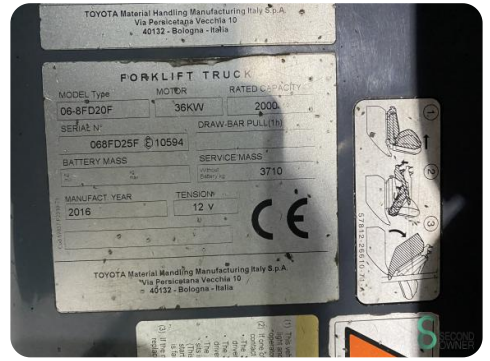

Gabelstapler - Toyota 06-8FD20F

Gabelstapler - Toyota 06-8FD20F

WKH5.707

Diesel

4000mm

2000kg

6119

2016

Marke Toyota

Modell 06-8FD20F

Baujahr 2016

Spezifikationen

Antrieb	Diesel
Optionen	Verwarming, Vo Kabine, Arbeitsscheinwe Frei-hub
Freihub	2020mm
Durchfahrtshu00f6he	2580mm
Anbaugeru00e4t	Seitenverschiebung, 4. Ventil zum Gabeltrager
Gabelzinkenlu00e4nge	1100mm

Abmessungen

Lange	2600
Breite	1200
Hohe	2580
Gewicht	3710

Havenweg 6
6603AS Wijchen

T: +31 6 11462913
E: Koen@secondowner.com
W: <https://secondowner.com>