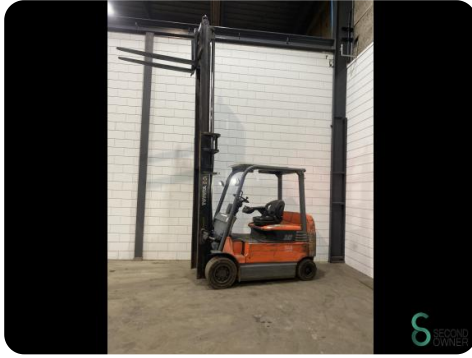

## Gabelstapler - Toyota 7 FBMF 35

## Gabelstapler - Toyota 7 FBMF 35

WKH.4290

Elektrisch

4000mm

3500kg

11998

2006

**Marke** Toyota

**Modell** 7 FBMF 35

**Baujahr** 2006

### Abmessungen

<b>Lange</b>	2600
<b>Breite</b>	1200
<b>Hohe</b>	2200
<b>Gewicht</b>	6280

Havenweg 6  
6603AS Wijchen

T: +31 6 11462913  
E: [Koen@secondowner.com](mailto:Koen@secondowner.com)  
W: <https://secondowner.com>