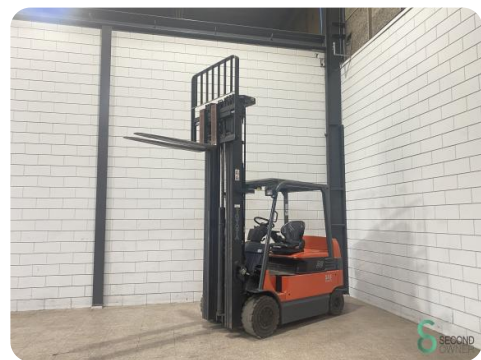

## Gabelstapler - Toyota 7 FBMF 35

## Gabelstapler - Toyota 7 FBMF 35

WKH6.084

Elektrisch

6500mm

3500kg

16382

2007

**Marke** Toyota

**Modell** 7 FBMF 35

**Baujahr** 2007

### Abmessungen

<b>Länge</b>	2700
<b>Breite</b>	1200
<b>Höhe</b>	3380
<b>Gewicht</b>	5000

Havenweg 6  
6603AS Wijchen

T: +31 6 11462913  
E: [Koen@secondowner.com](mailto:Koen@secondowner.com)  
W: <https://secondowner.com>