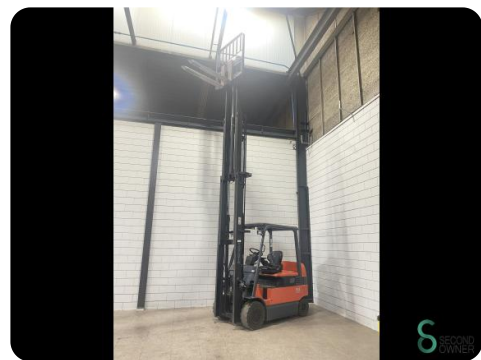

## Gabelstapler - Toyota 7 FBMF 35

## Gabelstapler - Toyota 7 FBMF 35

WKH6.084

Elektrisch

6500mm

3500kg

16382

2007

**Marke** Toyota

**Modell** 7 FBMF 35

**Baujahr** 2007

### Abmessungen

<b>Länge</b>	2700
<b>Breite</b>	1200
<b>Höhe</b>	3380
<b>Gewicht</b>	5000

Havenweg 6  
6603AS Wijchen

T: +31 6 11462913  
E: [Koen@secondowner.com](mailto:Koen@secondowner.com)  
W: <https://secondowner.com>