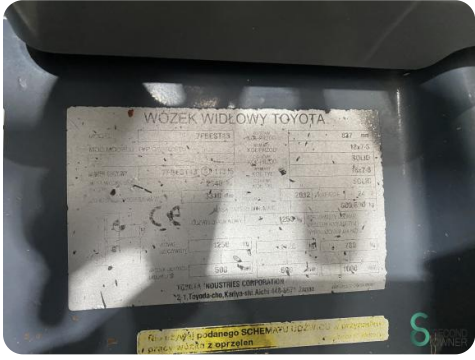

## Gabelstapler - Toyota 7FBEST13

## Gabelstapler - Toyota 7FBEST13

WKH5.842

Elektrisch

3300mm

1300kg

6058

2012

**Marke** Toyota

### Spezifikationen

<b>Antrieb</b>	Elektrisch
<b>Kapazität</b>	735Ah
<b>Marke/Typ</b>	Hawker
<b>Batteriespannung</b>	24V
<b>Baujahr der Batterie</b>	2015
<b>Optionen</b>	Arbeitsscheinwerfer, Nicht markierende Reifen

### Abmessungen

<b>Länge</b>	1800
<b>Breite</b>	1150
<b>Höhe</b>	2150
<b>Gewicht</b>	3590

Havenweg 6  
6603AS Wijchen

T: +31 6 11462913  
E: Koen@secondowner.com  
W: <https://secondowner.com>