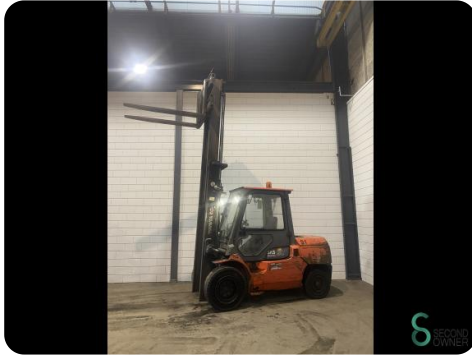

Gabelstapler - Toyota 7FDA50

Gabelstapler - Toyota 7FDA50

WKH.4042

Diesel

3750mm

5000kg

15566

2001

Marke Toyota

Modell 7FDA50

Baujahr 2001

Spezifikationen

Antrieb	Diesel
Optionen	Arbeitsscheinwerfer
Maximale Gabelbreite	1480mm
Durchfahrtsdurchmesser	2800mm
Anbaugeräte	Gabelverstellung, Seitenverschiebung
Gabelzinkenlänge	1500mm

Abmessungen

Länge	3100
Breite	1400
Höhe	2800
Gewicht	8300

Havenweg 6
6603AS Wijchen

T: +31 6 11462913
E: Koen@secondowner.com
W: <https://secondowner.com>