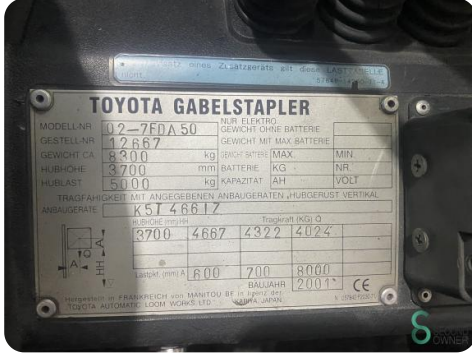

Gabelstapler - Toyota 7FDA50

Gabelstapler - Toyota 7FDA50

WKH.4042

Diesel

3750mm

5000kg

15566

2001

Marke Toyota

Modell 7FDA50

Baujahr 2001

Spezifikationen

Antrieb	Diesel
Optionen	Arbeitsscheinwerfer
Maximale Gabelbreite	1480mm
Durchfahrtsdurchmesser	2800mm
Anbaugeräte	Gabelverstellung, Seitenverschiebung
Gabelzinkenlänge	1500mm

Abmessungen

Länge	3100
Breite	1400
Höhe	2800
Gewicht	8300

Havenweg 6
6603AS Wijchen

T: +31 6 11462913
E: Koen@secondowner.com
W: <https://secondowner.com>