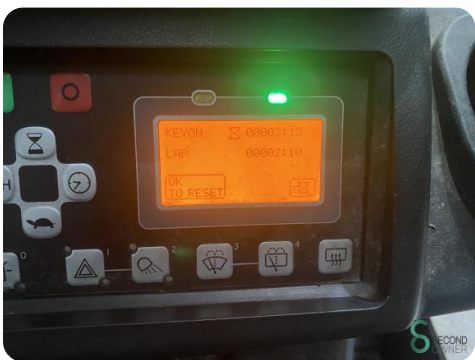

Gabelstapler - Toyota 8 FBE 20 T

Gabelstapler - Toyota 8 FBE 20 T

WKH5.841

Elektrisch

6500mm

2000kg

9556

2017

Marke Toyota

Modell 8 FBE 20 T

Baujahr 2017

Spezifikationen

Antrieb	Elektrisch
Kapazität	690Ah
Marke/Typ	Hoppecke
Batteriespannung	48V
Baujahr der Batterie	2017
Optionen	Arbeitsscheinwerfer, Volle Kabine, Frei-hub

Abmessungen

Länge	2000
Breite	1150
Höhe	2800
Gewicht	3342

Havenweg 6
6603AS Wijchen

T: +31 6 11462913
E: Koen@secondowner.com
W: <https://secondowner.com>