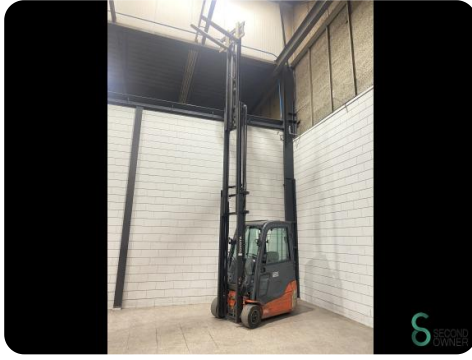

Gabelstapler - Toyota 8 FBE 20 T

Gabelstapler - Toyota 8 FBE 20 T

WKH5.841

Elektrisch

6500mm

2000kg

9556

2017

Marke Toyota

Modell 8 FBE 20 T

Baujahr 2017

Spezifikationen

Antrieb	Elektrisch
Kapazität	690Ah
Marke/Typ	Hoppecke
Batteriespannung	48V
Baujahr der Batterie	2017
Optionen	Arbeitsscheinwerfer, Volle Kabine, Frei-hub

Abmessungen

Länge	2000
Breite	1150
Höhe	2800
Gewicht	3342

Havenweg 6
6603AS Wijchen

T: +31 6 11462913
E: Koen@secondowner.com
W: <https://secondowner.com>