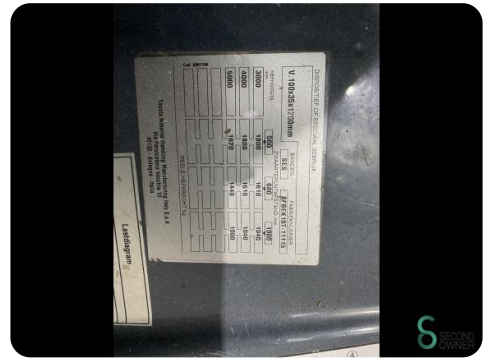

Abmessungen

Länge	1950
Breite	1150
Höhe	2260
Gewicht	3119

Havenweg 6
6603AS Wijchen

T: +31 6 11462913
E: Koen@secondowner.com
W: <https://secondowner.com>