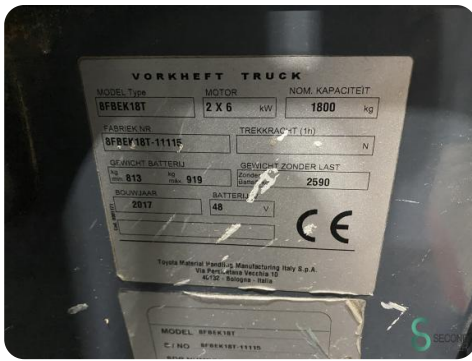

Gabelstapler - Toyota 8 FBEK 18 T

Gabelstapler - Toyota 8 FBEK 18 T

WKH5.674

Elektrisch

5020mm

1800kg

5892

2017

Marke Toyota

Modell 8 FBEK 18 T

Baujahr 2017

Spezifikationen

Antrieb	Elektrisch
Batteriespannung	48V
Optionen	Arbeitsscheinwe Frei-hub
Freihub	1730mm
Maximale Gabelbreite	1040mm
Durchfahrtschu00f6he	2260mm

Abmessungen

Länge	1950
Breite	1150
Höhe	2260
Gewicht	3119

Havenweg 6
6603AS Wijchen

T: +31 6 11462913
E: Koen@secondowner.com
W: <https://secondowner.com>