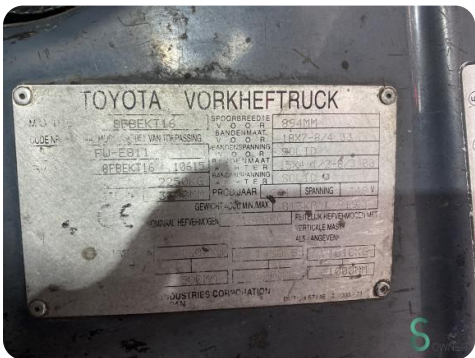

Marke Toyota

Modell 8 FBEKT 16

Baujahr 2011

Spezifikationen

Antrieb Elektrisch

Kapazität 625Ah

Batterietestergebnis 80%

Batteriespannung 48V

Prüfung bis 06.2025

Optionen Arbeitsscheinwerfer, Frei-hub

Abmessungen

Länge 1950

Breite 1150

Höhe 2150

Gewicht 2948

Havenweg 6
6603AS Wijchen