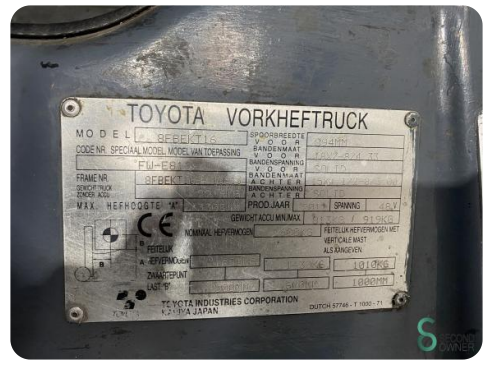

### Spezifikationen

**Antrieb** Elektrisch

**Kapazität** 1600kg 625Ah

**Batterietestergebnis** 70%

**Marke/Typ** Celectric

**Batteriespannung** 48V

**Prüfung bis** 06.2025

### Abmessungen

**Länge** 2000

**Breite** 1050

**Höhe** 2170

**Gewicht** 2948

Havenweg 6  
6603AS Wijchen

**T:** +31 6 11462913  
**E:** [Koen@secondowner.com](mailto:Koen@secondowner.com)  
**W:** <https://secondowner.com>