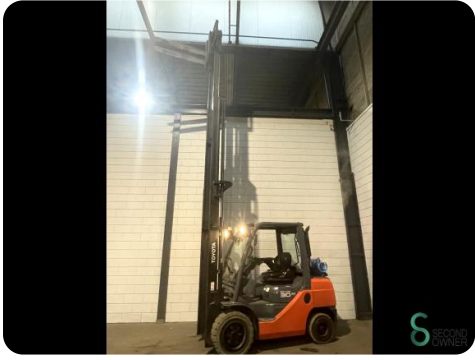

Gabelstapler - Toyota 8FG30

Gabelstapler - Toyota 8FG30

WKH.2636

LPG

6000mm

3000kg

18000

2012

Marke Toyota

Modell 8FG30

Baujahr 2012

Spezifikationen

Antrieb	LPG
Optionen	Nicht markierende Reifen, Arbeitsscheinwe
Freihub	2150mm
Durchfahrtshu00f6he	2850mm
Anbaugeru00e4t	Seitenverschiebung
Gabelzinkenlu00e4nge	1200mm

Abmessungen

Lnge	2900
Breite	1250
Hhe	2100
Gewicht	4870

Havenweg 6
6603AS Wijchen

T: +31 6 11462913
E: Koen@secondowner.com
W: <https://secondowner.com>