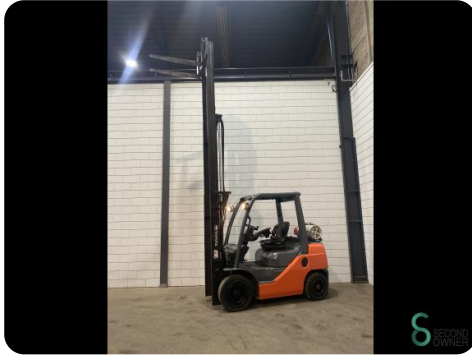

Gabelstapler - Toyota 8FGF25

Gabelstapler - Toyota 8FGF25

WKH.3116

LPG

4700mm

2500kg

10000

2007

Marke Toyota

Modell 8FGF25

Baujahr 2007

Spezifikationen

Antrieb	LPG
Optionen	Arbeitsscheinwe
Freihub	1550mm
Durchfahrtshu00f6he	2150mm
Gabelzinkenlu00e4nge	1000mm
Hubkraft	2500kg

Abmessungen

Lnge	2400
Breite	1150
Hhe	2100
Gewicht	4130