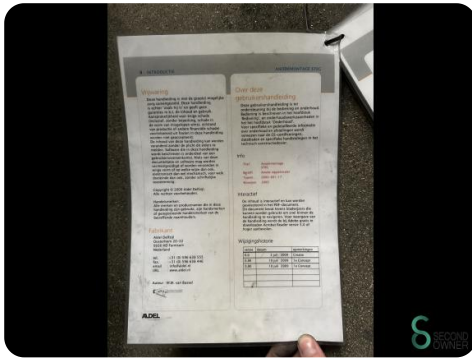

Strahlanlage - USF Schlick Roto-Jet

Strahlanlage - USF Schlick Roto-Jet

MET.1761

2009

Marke USF Schlick

Modell

Baujahr 2009

Spezifikationen

Abmessungen

Länge

Breite

Höhe

Gewicht

Havenweg 6
6603AS Wijchen

T: +31 6 14832789
E: Bram@secondowner.com
W: <https://secondowner.com>