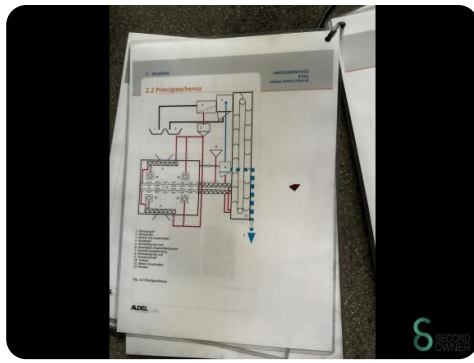

Strahlanlage - USF Schlick Roto-Jet

Strahlanlage - USF Schlick Roto-Jet

MET.1761

2009

Marke USF Schlick

Modell

Baujahr 2009

Spezifikationen

Abmessungen

Länge

Breite

Höhe

Gewicht

Havenweg 6
6603AS Wijchen

T: +31 6 14832789
E: Bram@secondowner.com
W: <https://secondowner.com>