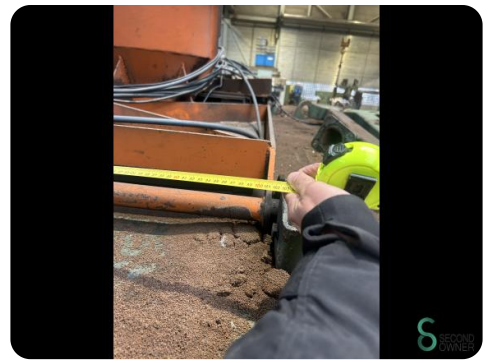

Strahlanlage - USF Schlick Roto-Jet

Strahlanlage - USF Schlick Roto-Jet

MET.1761

2009

Marke USF Schlick

Modell

Baujahr 2009

Spezifikationen

Abmessungen

Länge

Breite

Höhe

Gewicht

Havenweg 6
6603AS Wijchen

T: +31 6 14832789
E: Bram@secondowner.com
W: <https://secondowner.com>