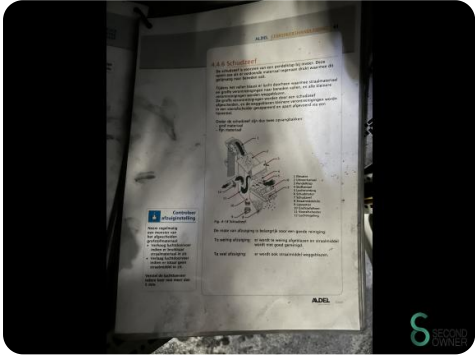

Strahlanlage - USF Schlick Roto-Jet

Strahlanlage - USF Schlick Roto-Jet

MET.1761

2009

Marke USF Schlick

Modell

Baujahr 2009

Spezifikationen

Abmessungen

Länge

Breite

Höhe

Gewicht

Havenweg 6
6603AS Wijchen

T: +31 6 14832789
E: Bram@secondowner.com
W: <https://secondowner.com>