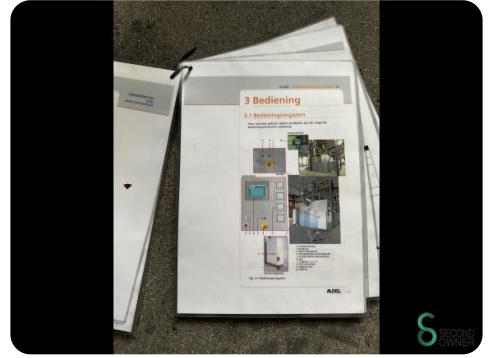

Strahlanlage - USF Schlick Roto-Jet

Strahlanlage - USF Schlick Roto-Jet

MET.1761

2009

Marke USF Schlick

Modell

Baujahr 2009

Spezifikationen

Abmessungen

Länge

Breite

Höhe

Gewicht

Havenweg 6
6603AS Wijchen

T: +31 6 14832789
E: Bram@secondowner.com
W: <https://secondowner.com>