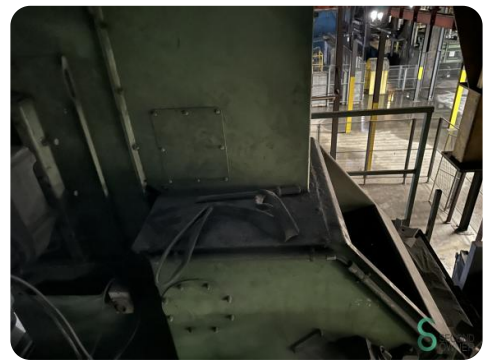

Strahlanlage - USF Schlick Roto-Jet

Strahlanlage - USF Schlick Roto-Jet

MET.1761

2009

Marke USF Schlick

Modell

Baujahr 2009

Spezifikationen

Abmessungen

Länge

Breite

Höhe

Gewicht

Havenweg 6
6603AS Wijchen

T: +31 6 14832789
E: Bram@secondowner.com
W: <https://secondowner.com>