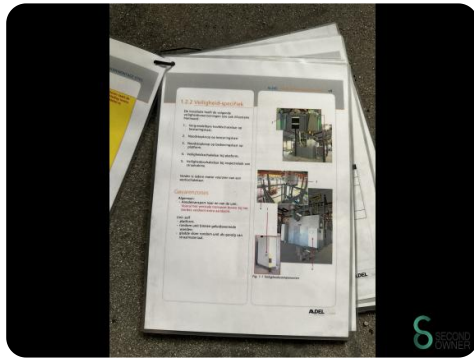

Strahlanlage - USF Schlick Roto-Jet

Strahlanlage - USF Schlick Roto-Jet

MET.1761

2009

Marke USF Schlick

Modell

Baujahr 2009

Spezifikationen

Abmessungen

Länge

Breite

Höhe

Gewicht

Havenweg 6
6603AS Wijchen

T: +31 6 14832789
E: Bram@secondowner.com
W: <https://secondowner.com>