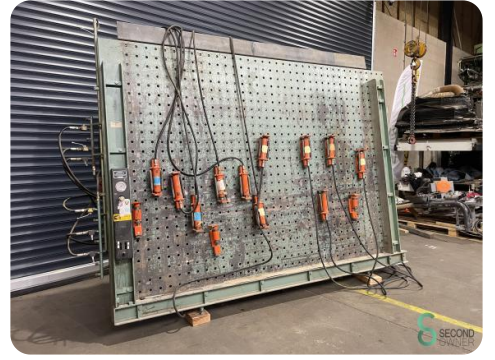

Einspannbank - Van Duin

Einspannbank - Van Duin

HOU.2709

140mm

2100mm

2600mm

3kW

Marke Van Duin

Modell

Baujahr

Spezifikationen

Spannung [V]	400V
Sicherung [A]	16A
Motorleistung	3kW
Maximale Werkstoffcckbreite	140mm
Maximale Werkstoffccklu00e4nge	2600mm
Maximale Werkstoffcckhu00f6he	2100mm

Abmessungen

Lnge	3900
Breite	1500
Hhe	2800
Gewicht	

Havenweg 6
6603AS Wijchen

T: +31 6 57668226
E: Glenn@secondowner.com
W: <https://secondowner.com>