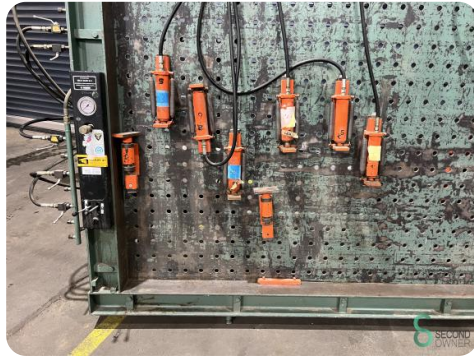

Einspannbank - Van Duin

Einspannbank - Van Duin

HOU.2709

140mm

2100mm

2600mm

3kW

Marke Van Duin

Modell

Baujahr

Spezifikationen

Spannung [V]	400V
Sicherung [A]	16A
Motorleistung	3kW
Maximale Werkstoffcckbreite	140mm
Maximale Werkstoffccklu00e4nge	2600mm
Maximale Werkstoffcckhu00f6he	2100mm

Abmessungen

Lnge	3900
Breite	1500
Hhe	2800
Gewicht	

Havenweg 6
6603AS Wijchen

T: +31 6 57668226
E: Glenn@secondowner.com
W: <https://secondowner.com>