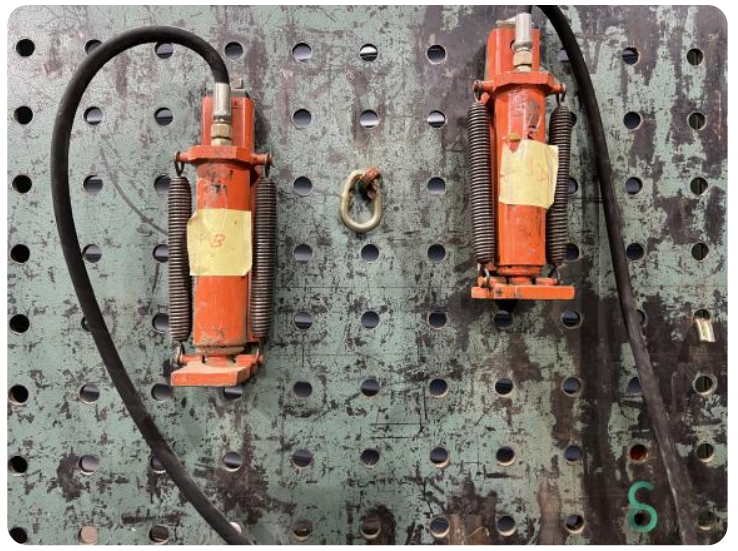

Havenweg 6
6603AS Wijchen

T: +31 6 57668226
E: Glenn@secondowner.com
W: <https://secondowner.com>