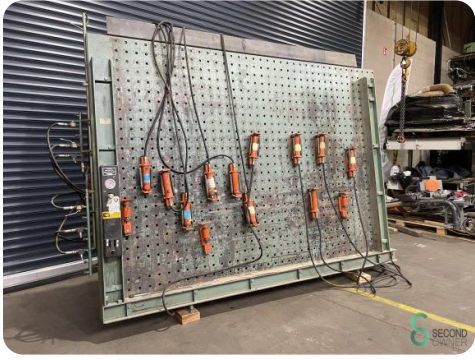

Einspannbank - Van Duin

Einspannbank - Van Duin

HOU.2709

140mm

2100mm

2600mm

3kW

Marke Van Duin

Modell

Baujahr

Spezifikationen

Spannung [V]	400V
Sicherung [A]	16A
Motorleistung	3kW
Maximale Werkstoffcckbreite	140mm
Maximale Werkstoffccklu00e4nge	2600mm
Maximale Werkstoffcckhu00f6he	2100mm

Abmessungen

Lnge	3900
Breite	1500
Hhe	2800
Gewicht	

Havenweg 6
6603AS Wijchen

T: +31 6 57668226
E: Glenn@secondowner.com
W: <https://secondowner.com>