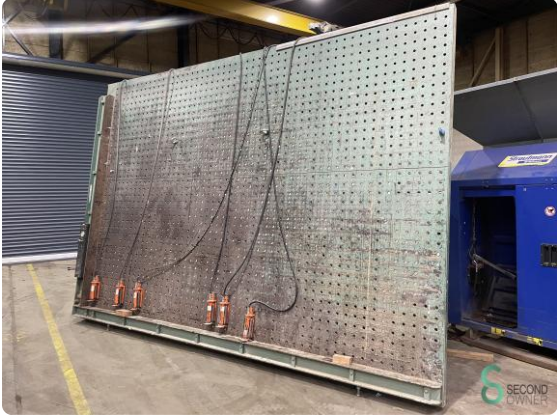

Einspannbank - Van Duin

Einspannbank - Van Duin

HOU.1431

Marke Van Duin

Modell

Baujahr

Spezifikationen

Abmessungen

Länge

Breite

Höhe

Gewicht

Havenweg 6
6603AS Wijchen

T: +31 6 57668226
E: Glenn@secondowner.com
W: <https://secondowner.com>