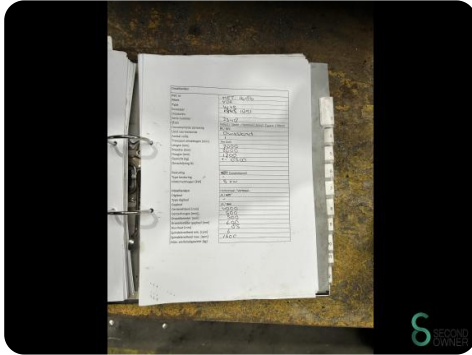

Horizontaldrehmaschine - VDF W45

Horizontaldrehmaschine - VDF W45

MET.1686

Marke VDF

Modell W45

Baujahr

Spezifikationen

Abmessungen

Länge

Breite

Höhe

Gewicht

Havenweg 6
6603AS Wijchen

T: +31 6 14832789
E: Bram@secondowner.com
W: <https://secondowner.com>