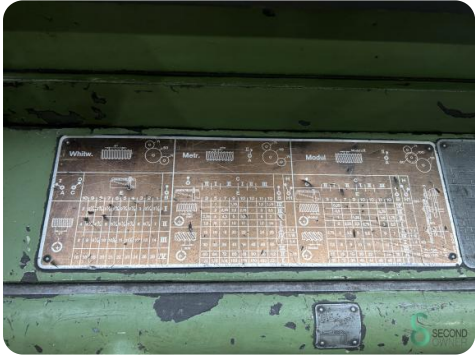

Horizontaldrehmaschine - VDF W45

Horizontaldrehmaschine - VDF W45

MET.1686

Marke VDF

Modell W45

Baujahr

Spezifikationen

Abmessungen

Länge

Breite

Höhe

Gewicht

Havenweg 6
6603AS Wijchen

T: +31 6 14832789
E: Bram@secondowner.com
W: <https://secondowner.com>