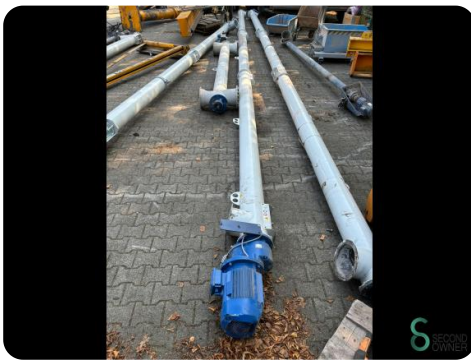

Förderschnecke - VDL 210mm x 11400mm

Förderschnecke - VDL 210mm x 11400mm

SEC.543

2020

Marke VDL

Modell

Baujahr 2020

Spezifikationen

Abmessungen

Länge

Breite

Höhe

Gewicht

Havenweg 6
6603AS Wijchen

T: +31 6 57359756
E: Lukas@secondowner.com
W: <https://secondowner.com>