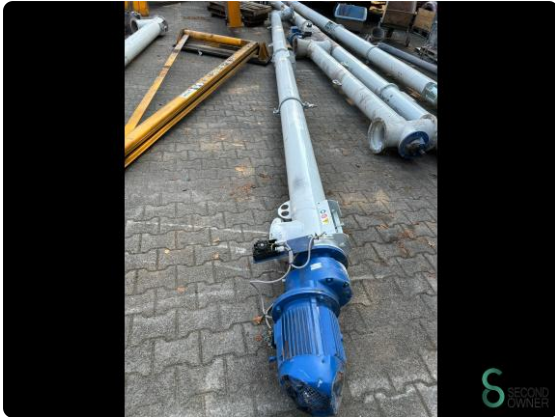

Förderschnecke - VDL 210mm x 7880mm

Förderschnecke - VDL 210mm x 7880mm

SEC.539

2020

Marke VDL

Modell

Baujahr 2020

Spezifikationen

Abmessungen

Länge

Breite

Höhe

Gewicht

Year
2020

 WAMGROUP

WAM Industriële S.p.A. via Casarè 158 - Ponte Natta (Cremona) (NO) - 26102