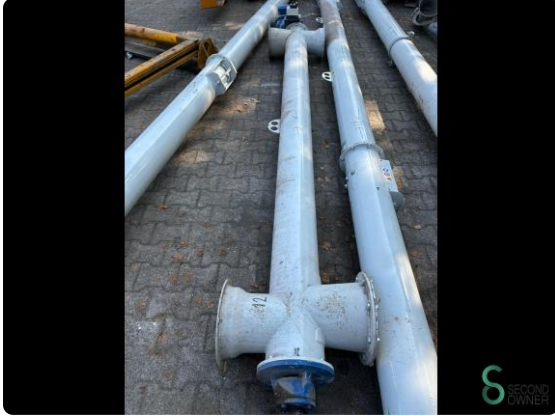

Förderschnecke - VDL 250mm x 4030mm

Förderschnecke - VDL 250mm x 4030mm

SEC.540

2014

Marke VDL

Modell

Baujahr 2014

Spezifikationen

Abmessungen

Länge

Breite

Höhe

Gewicht

Havenweg 6
6603AS Wijchen

T: +31 6 57359756
E: Lukas@secondowner.com
W: <https://secondowner.com>