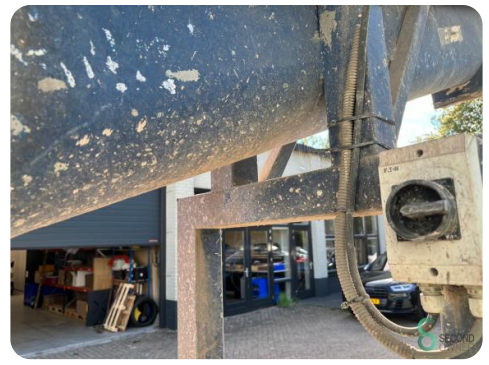

Havenweg 6
6603AS Wijchen

T: +31 6 57668226
E: Glenn@secondowner.com
W: <https://secondowner.com>