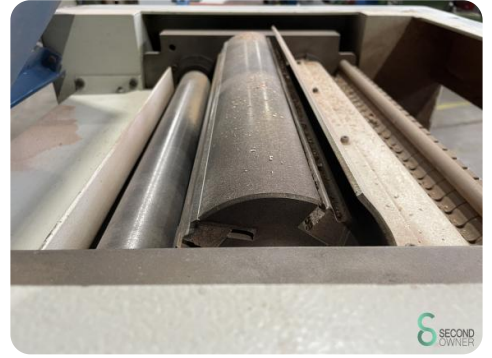

Dickenhobel - Veba S 520

Dickenhobel - Veba S 520

HOU.1468

2002

Marke Veba

Modell S 520

Baujahr 2002

Spezifikationen

Abmessungen

Länge

Breite

Höhe

Gewicht

Havenweg 6
6603AS Wijchen

T: +31 6 57668226
E: Glenn@secondowner.com
W: <https://secondowner.com>