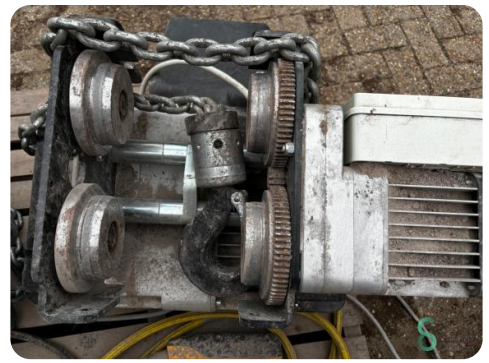

Havenweg 6
6603AS Wijchen

T: +31 6 57359756
E: Lukas@secondowner.com
W: <https://secondowner.com>