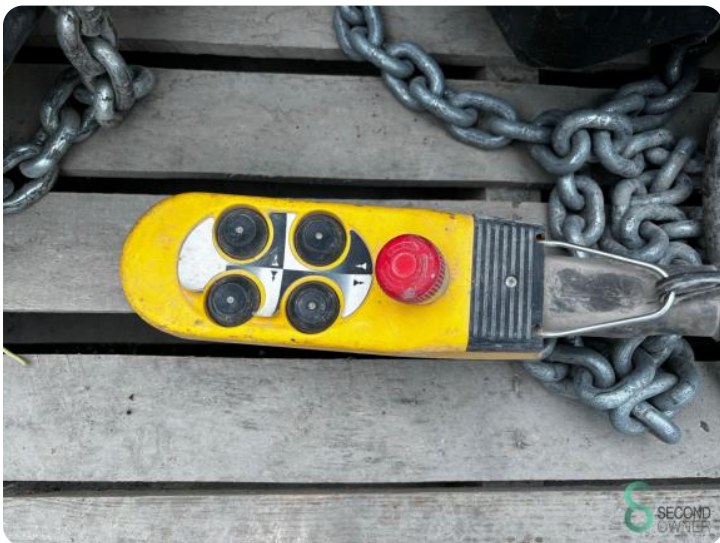

Havenweg 6
6603AS Wijchen

T: +31 6 57359756
E: Lukas@secondowner.com
W: <https://secondowner.com>