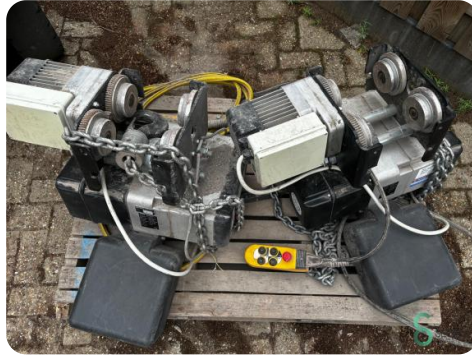

Havenweg 6
6603AS Wijchen

T: +31 6 57359756
E: Lukas@secondowner.com
W: <https://secondowner.com>