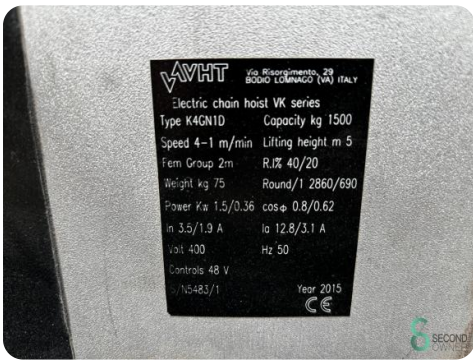

Brückenkran - VHT 1500kg

Brückenkran - VHT 1500kg

SEC.557

2014

Marke VHT

Modell 1500kg

Baujahr 2014

Spezifikationen

Abmessungen

Länge

Breite

Höhe

Gewicht

Havenweg 6
6603AS Wijchen

T: +31 6 57359756
E: Lukas@secondowner.com
W: <https://secondowner.com>