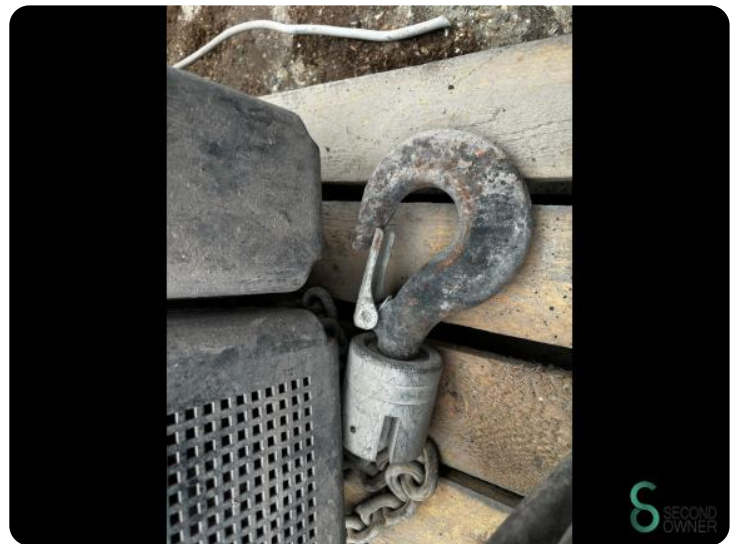

Havenweg 6
6603AS Wijchen

T: +31 6 57359756
E: Lukas@secondowner.com
W: <https://secondowner.com>