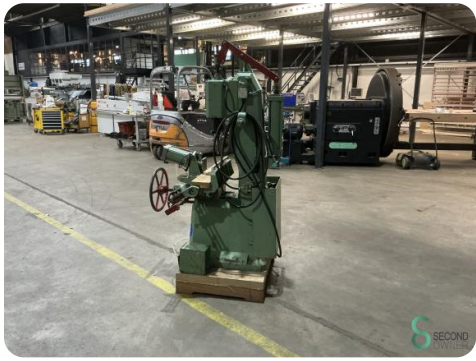

Stemmmaschine - Wadkin

Stemmmaschine - Wadkin

HOU6.230

Marke Wadkin

Modell

Baujahr

Spezifikationen

Spannung [V] 380

Abmessungen

Länge 1040

Breite 930

Höhe 1750

Gewicht

Havenweg 6
6603AS Wijchen

T: +31 6 57668226
E: Glenn@secondowner.com
W: <https://secondowner.com>