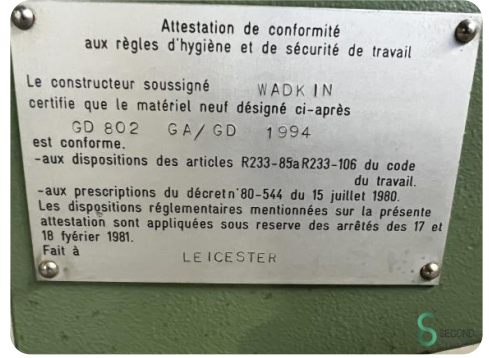

Vierseitige Hobelmaschine - Wadkin GD 802

Vierseitige Hobelmaschine - Wadkin GD 802

HOU.1179

1994

Marke Wadkin

Modell

Baujahr 1994

Spezifikationen

Abmessungen

Länge

Breite

Höhe

Gewicht

Havenweg 6
6603AS Wijchen

T: +31 6 57668226
E: Glenn@secondowner.com
W: <https://secondowner.com>