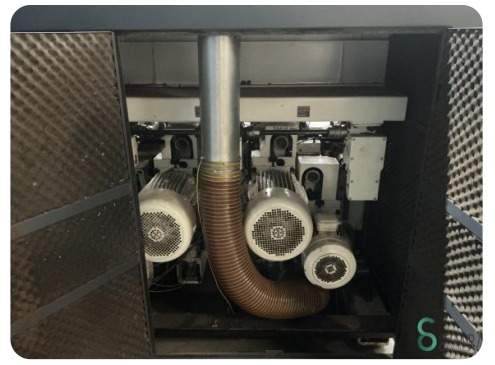

Max. Hobelbreite 240mm

Max. Hobelhöhe 85mm

Abmessungen

Länge 1900

Breite 3900

Höhe 1800

Gewicht 4200

Havenweg 6
6603AS Wijchen