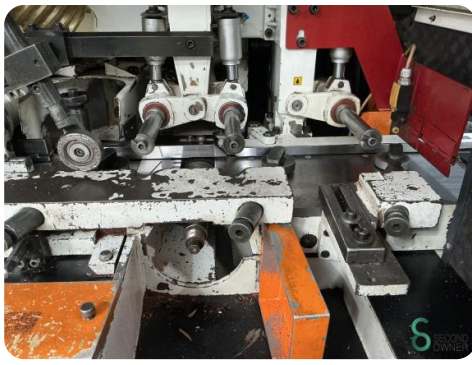

Vierseitenhobelmaschine - Weihai Linares Concept DL3006

Vierseitenhobelmaschine - Weihai Linares Concept DL3006

HOU6.225

Marke Weihai Linares

Modell Concept DL3006

Baujahr

Spezifikationen

**Durchmesser der
Absaugdüse** 150mm

Max. Hobelbreite 240mm

Max. Hobelhöhe 85mm

Abmessungen

Länge 1900

Breite 3900

Höhe 1800

Gewicht 4200

Havenweg 6
6603AS Wijchen