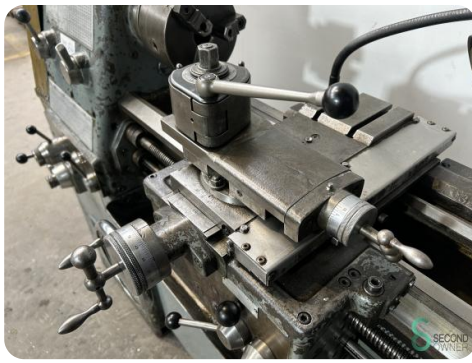

Havenweg 6
6603AS Wijchen

T: +31 6 14832789
E: Bram@secondowner.com
W: <https://secondowner.com>