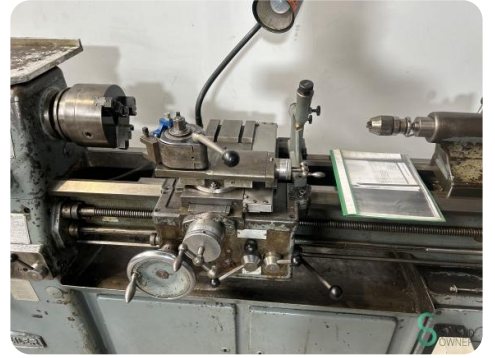

Havenweg 6
6603AS Wijchen

T: +31 6 14832789
E: Bram@secondowner.com
W: <https://secondowner.com>