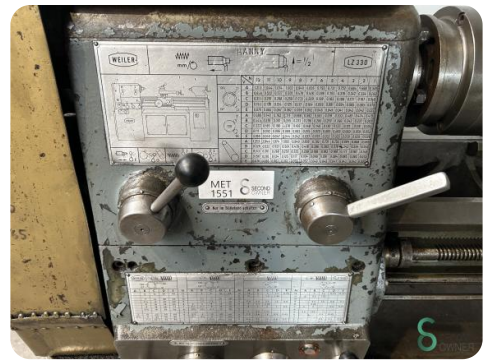

Havenweg 6
6603AS Wijchen

T: +31 6 14832789
E: Bram@secondowner.com
W: <https://secondowner.com>