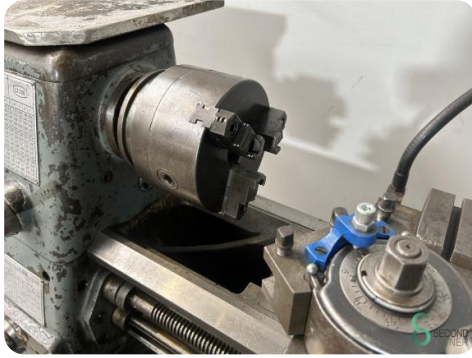

Havenweg 6
6603AS Wijchen

T: +31 6 14832789
E: Bram@secondowner.com
W: <https://secondowner.com>