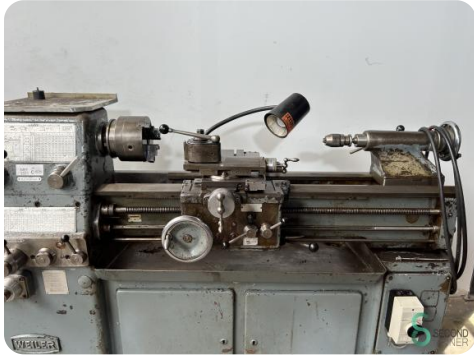

Havenweg 6
6603AS Wijchen

T: +31 6 14832789
E: Bram@secondowner.com
W: <https://secondowner.com>