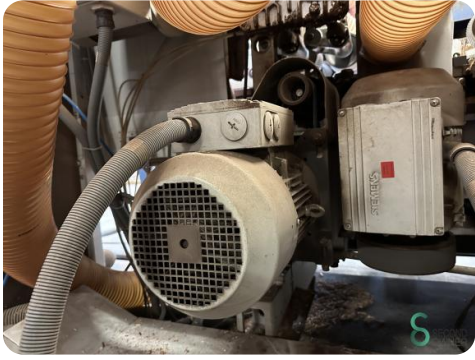

Havenweg 6
6603AS Wijchen

T: +31 6 57668226
E: Glenn@secondowner.com
W: <https://secondowner.com>