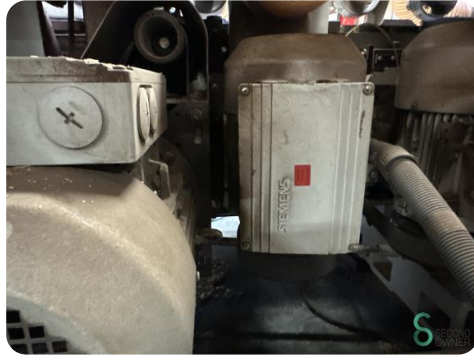

Vierseitige Hobelmaschine - Weinig

Vierseitige Hobelmaschine - Weinig

HOU.2251

2006

Marke Weinig

Modell

Baujahr 2006

Spezifikationen

Abmessungen

Länge

Breite

Höhe

Gewicht

Havenweg 6
6603AS Wijchen

T: +31 6 57668226
E: Glenn@secondowner.com
W: <https://secondowner.com>