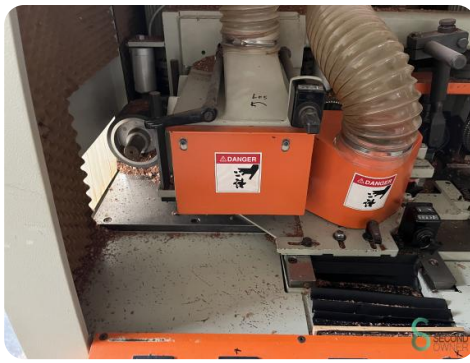

Vierseitige Hobelmaschine - Weinig

Vierseitige Hobelmaschine - Weinig

HOU.1568

1998

Marke Weinig

Modell

Baujahr 1998

Spezifikationen

Abmessungen

Länge

Breite

Höhe

Gewicht

Havenweg 6
6603AS Wijchen

T: +31 6 57668226
E: Glenn@secondowner.com
W: <https://secondowner.com>