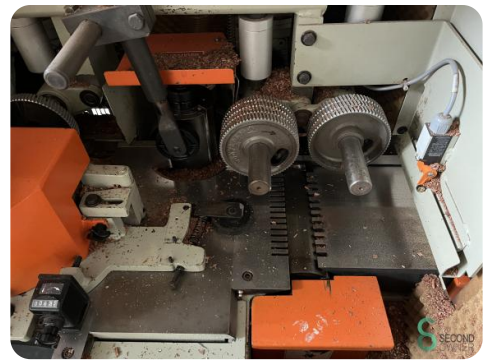

Vierseitige Hobelmaschine - Weinig

Vierseitige Hobelmaschine - Weinig

HOU.1568

1998

Marke Weinig

Modell

Baujahr 1998

Spezifikationen

Abmessungen

Länge

Breite

Höhe

Gewicht

Havenweg 6
6603AS Wijchen

T: +31 6 57668226
E: Glenn@secondowner.com
W: <https://secondowner.com>