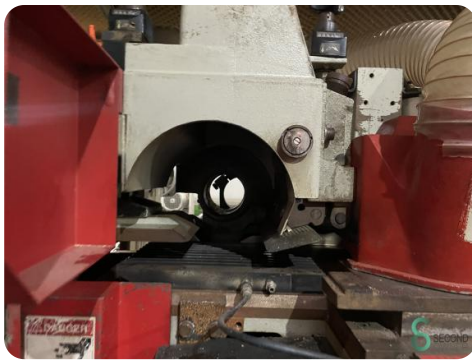

Vierseitige Hobelmaschine - Weinig

Vierseitige Hobelmaschine - Weinig

HOU.1360

1997

Marke Weinig

Modell

Baujahr 1997

Spezifikationen

Abmessungen

Länge

Breite

Höhe

Gewicht

Havenweg 6
6603AS Wijchen

T: +31 6 57668226
E: Glenn@secondowner.com
W: <https://secondowner.com>