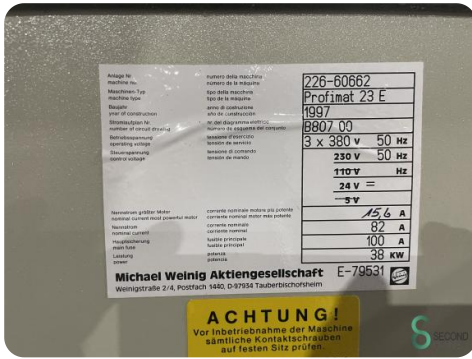

Vierseitige Hobelmaschine - Weinig

Vierseitige Hobelmaschine - Weinig

HOU.1360

1997

Marke Weinig

Modell

Baujahr 1997

Spezifikationen

Abmessungen

Länge

Breite

Höhe

Gewicht

Havenweg 6
6603AS Wijchen

T: +31 6 57668226
E: Glenn@secondowner.com
W: <https://secondowner.com>