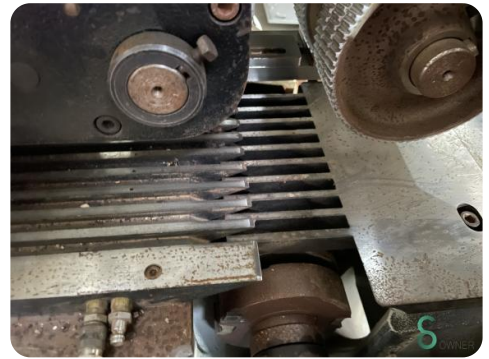

Havenweg 6
6603AS Wijchen

T: +31 6 57668226
E: Glenn@secondowner.com
W: <https://secondowner.com>