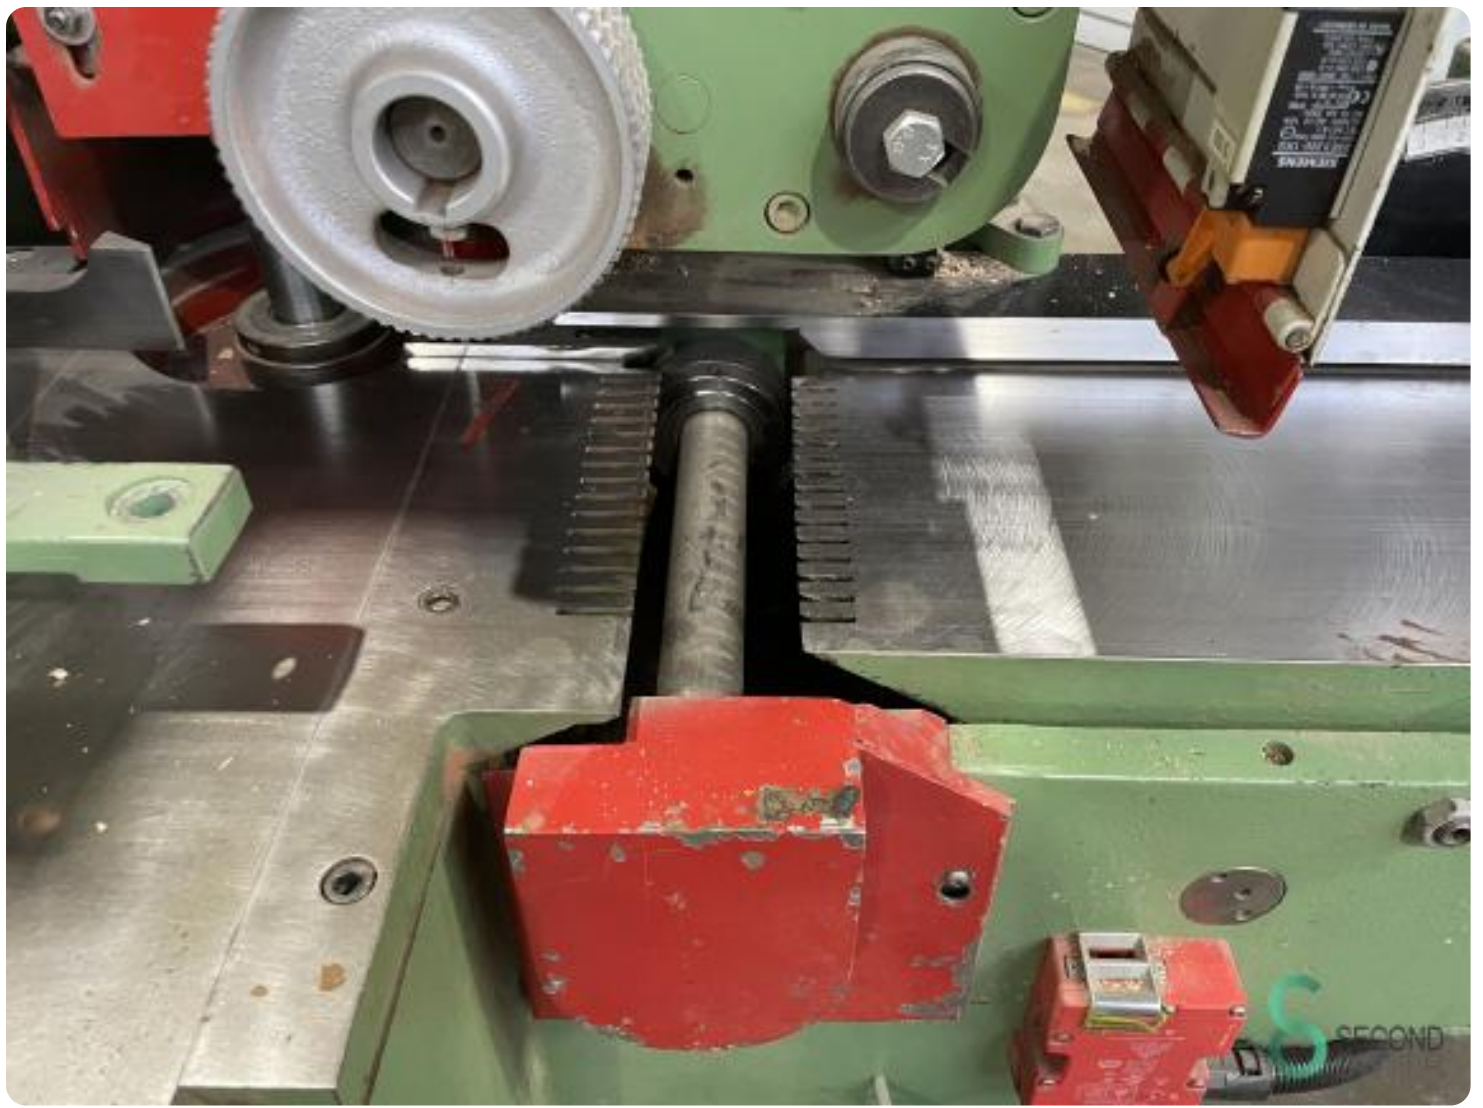

Havenweg 6
6603AS Wijchen

T: +31 6 55855207
E: Peter@secondowner.com
W: <https://secondowner.com>