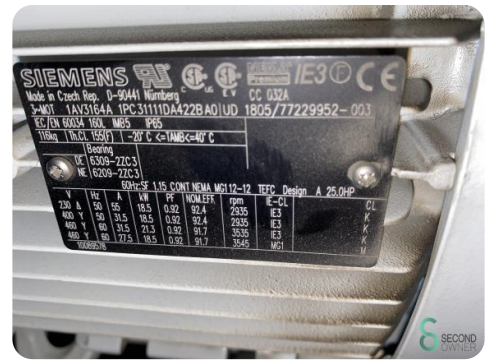

Vierseitige Hobelmaschine - Weinig Powermat 1500

Vierseitige Hobelmaschine - Weinig Powermat 1500

HOU.2537

2018

Marke Weinig

Modell Powermat 1500

Baujahr 2018

Spezifikationen

Abmessungen

Länge

Breite

Höhe

Gewicht

Havenweg 6
6603AS Wijchen

T: +31 6 57668226
E: Glenn@secondowner.com
W: <https://secondowner.com>