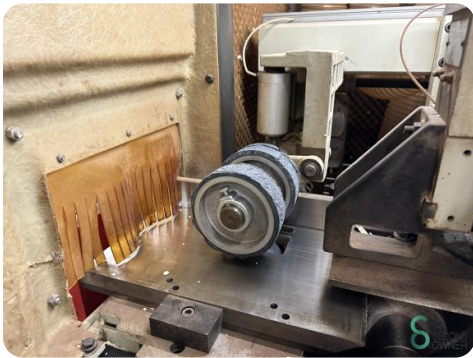

Havenweg 6
6603AS Wijchen

T: +31 6 57668226
E: Glenn@secondowner.com
W: <https://secondowner.com>