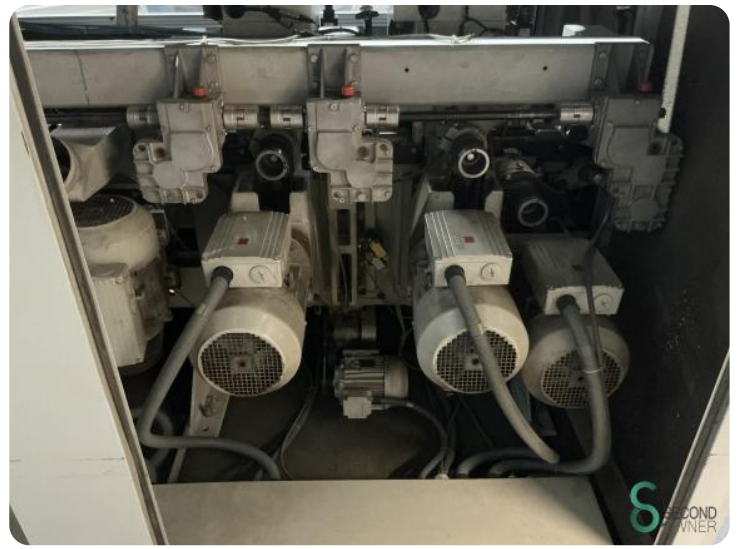

### Spezifikationen

**Spannung [V]** 400V

**Durchmesser der Absaugdüse** 140mm

### Abmessungen

**Länge** 2170

**Breite** 4600

**Höhe** 1830

**Gewicht**

Havenweg 6  
6603AS Wijchen

**T:** +31 6 57668226  
**E:** Glenn@secondowner.com  
**W:** <https://secondowner.com>