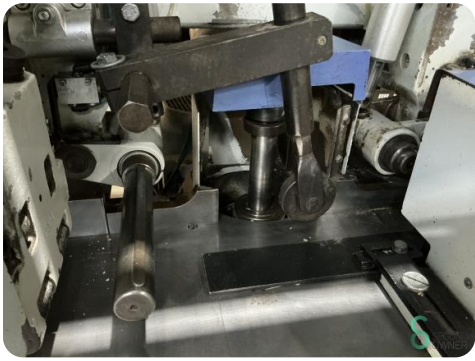

### Abmessungen

**Länge** 2170

**Breite** 4600

**Höhe** 1830

**Gewicht**

Havenweg 6  
6603AS Wijchen

**T:** +31 6 57668226  
**E:** Glenn@secondowner.com  
**W:** <https://secondowner.com>