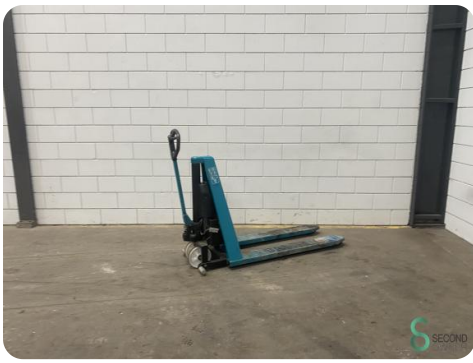

Palettenwagen - Weldan

Palettenwagen - Weldan

WKH.4309

Elektrisch

Marke Weldan

Modell

Baujahr

Spezifikationen

Antrieb	Elektrisch
Kapazität	44Ah
Marke/Typ	Bosch S4 001
Batteriespannung	12V
Gabelzinkenlänge	1200mm
Hubkraft	1000kg

Abmessungen

Länge	1800
Breite	550
Höhe	1250
Gewicht	

Havenweg 6
6603AS Wijchen

T: +31 6 11462913
E: Koen@secondowner.com
W: <https://secondowner.com>