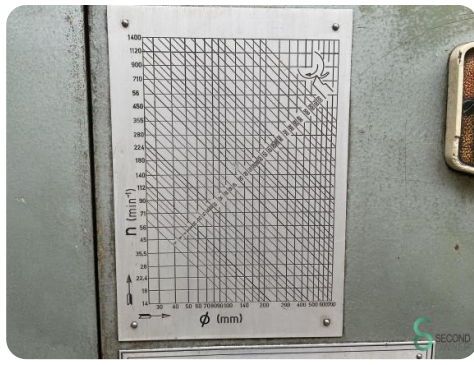

Havenweg 6
6603AS Wijchen

T: +31 6 14832789
E: Bram@secondowner.com
W: <https://secondowner.com>