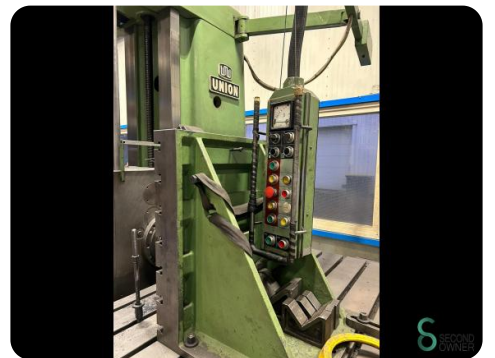

Bohrmaschine - WMW Union BFT 90/2

Bohrmaschine - WMW Union BFT 90/2

MET.1613

Konventionell

12kW

1974

Marke WMW Union

Modell BFT 90/2

Baujahr 1974

Spezifikationen

Motorleistung	12kW
Modell	tribe_selection_1
Tischbreite	1250mm
Tischlänge	1400mm
Verfahrweg X	1000mm
Verfahrweg Y	1600mm

Abmessungen

Länge

Breite

Höhe

Gewicht