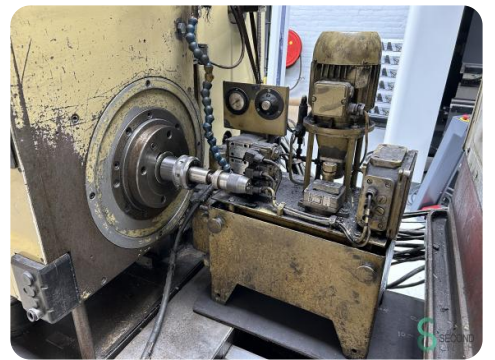

Havenweg 6
6603AS Wijchen

T: +31 6 14832789
E: Bram@secondowner.com
W: <https://secondowner.com>