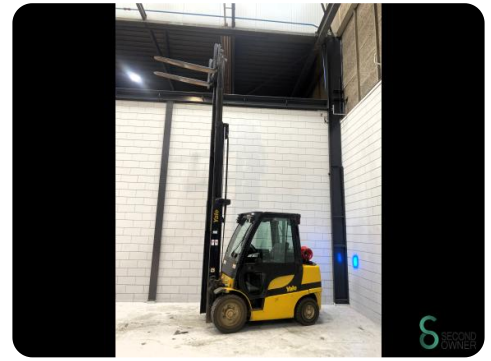

### Gabelstapler - Yale

WKH.4359

LPG

3000kg

21405

2015

**Marke** Yale

**Modell**

### Abmessungen

**Länge**

**Breite**

**Höhe**

**Gewicht** 4400

Havenweg 6  
6603AS Wijchen

T: +31 6 11462913  
E: Koen@secondowner.com  
W: <https://secondowner.com>