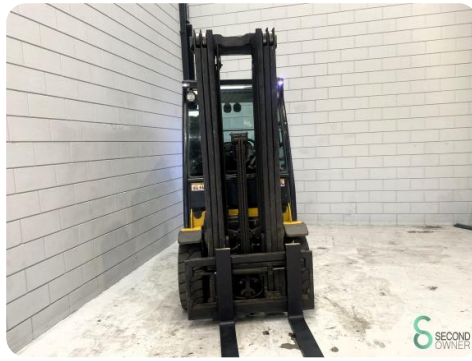

### Gabelstapler - Yale

WKH.4359

LPG

3000kg

21405

2015

**Marke** Yale

**Modell**

### Spezifikationen

<b>Antrieb</b>	LPG
<b>Motor Marke</b>	GM
<b>Optionen</b>	Arbeitsscheinwe
<b>Anbaugeru00e4t</b>	Seitenverschieb
<b>Hubkraft</b>	3000kg
<b>Anzahl der Ru00e4der</b>	4 Räder

### Abmessungen

**Länge**

**Breite**

**Höhe**

**Gewicht** 4400

Havenweg 6  
6603AS Wijchen

T: +31 6 11462913  
E: Koen@secondowner.com  
W: <https://secondowner.com>