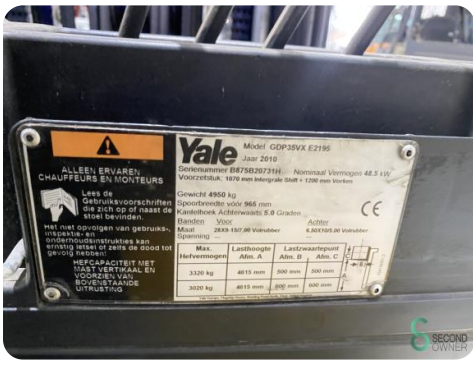

Havenweg 6
6603AS Wijchen

T: +31 6 11462913
E: Koen@secondowner.com
W: <https://secondowner.com>