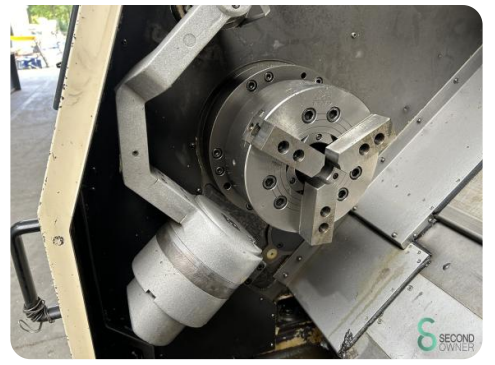

Havenweg 6
6603AS Wijchen

T: +31 6 14832789
E: Bram@secondowner.com
W: <https://secondowner.com>