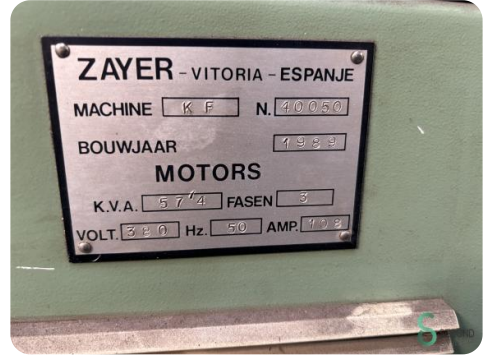

Havenweg 6
6603AS Wijchen

T: +31 6 14832789
E: Bram@secondowner.com
W: <https://secondowner.com>