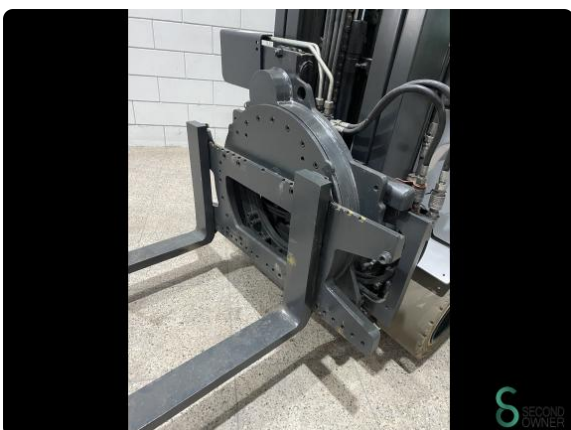

Unknown

WKH5.799

€1,250 ex VAT